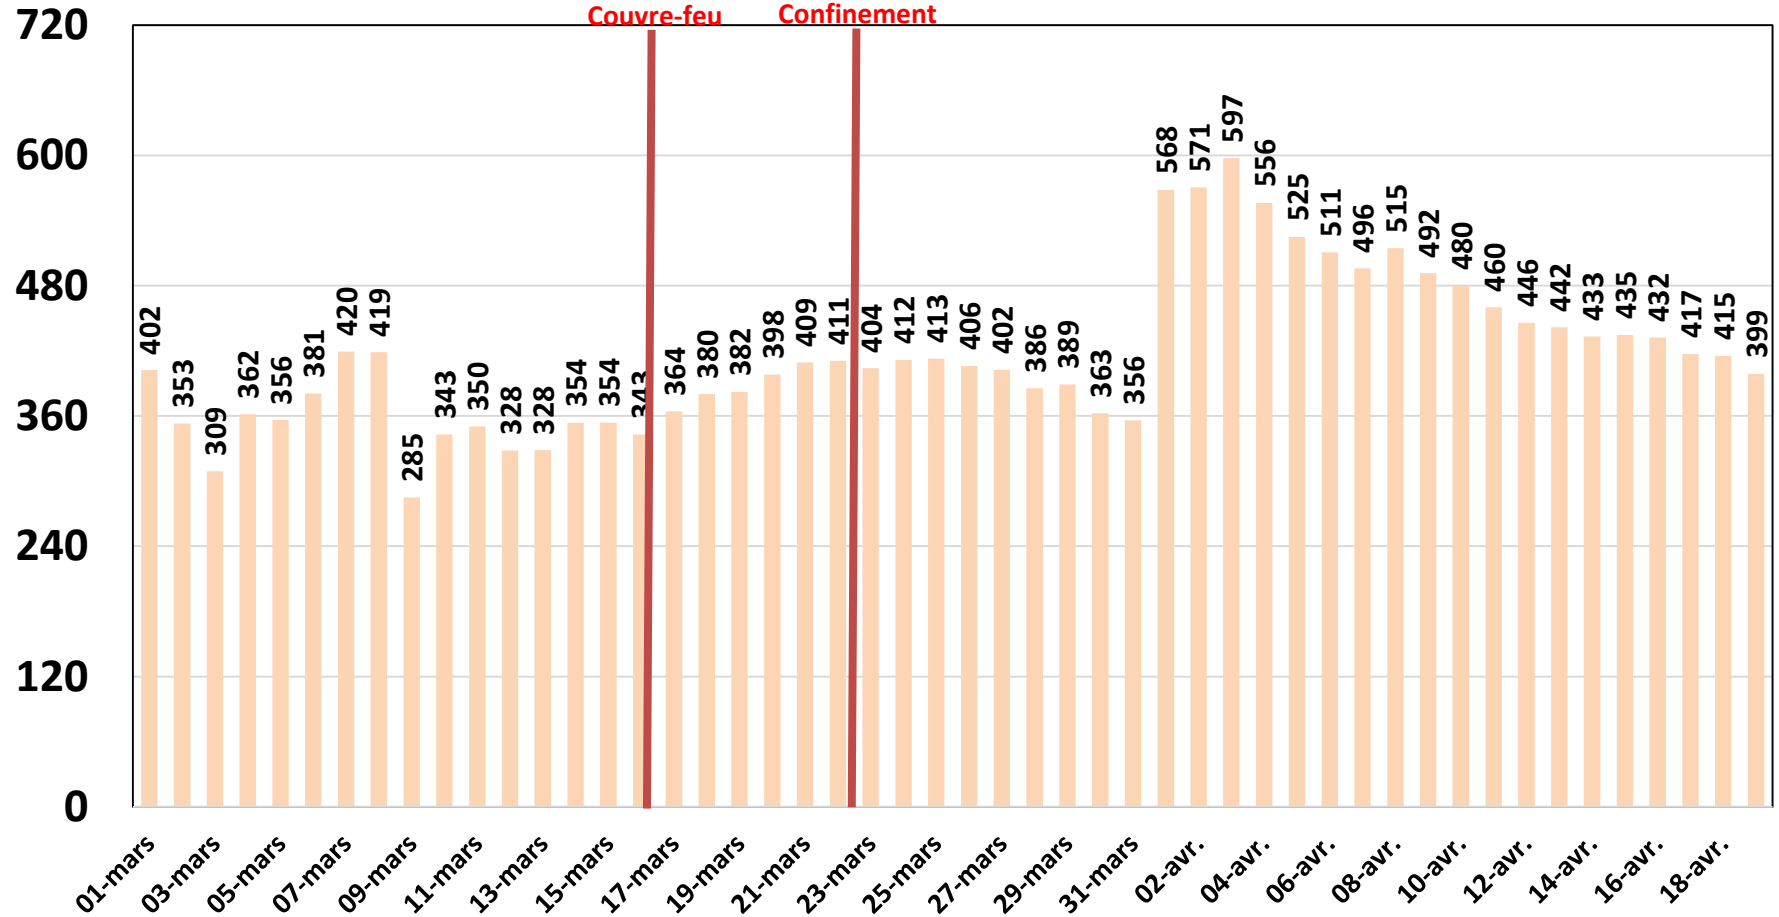

Consommation de la Bande Passante Internationale par Opérateur (Gb/s)

Traffic Data Mobile sur Smartphone

Traffic Data Mobile sur Smartphone (To)

Traffic Data Mobile sur Clés 3G/4G

Traffic Data Mobile sur Clés 3G/4G (To)

Couvre-feu Confinement

Traffic Data sur Box-Data

Traffic Data sur Box-Data (To)

Traffic Data sur LTE-TDD

Traffic Data sur LTE-TDD (To)

Evolution quotidienne du nombre des réclamations relatives au service Box Data & LTE-TDD