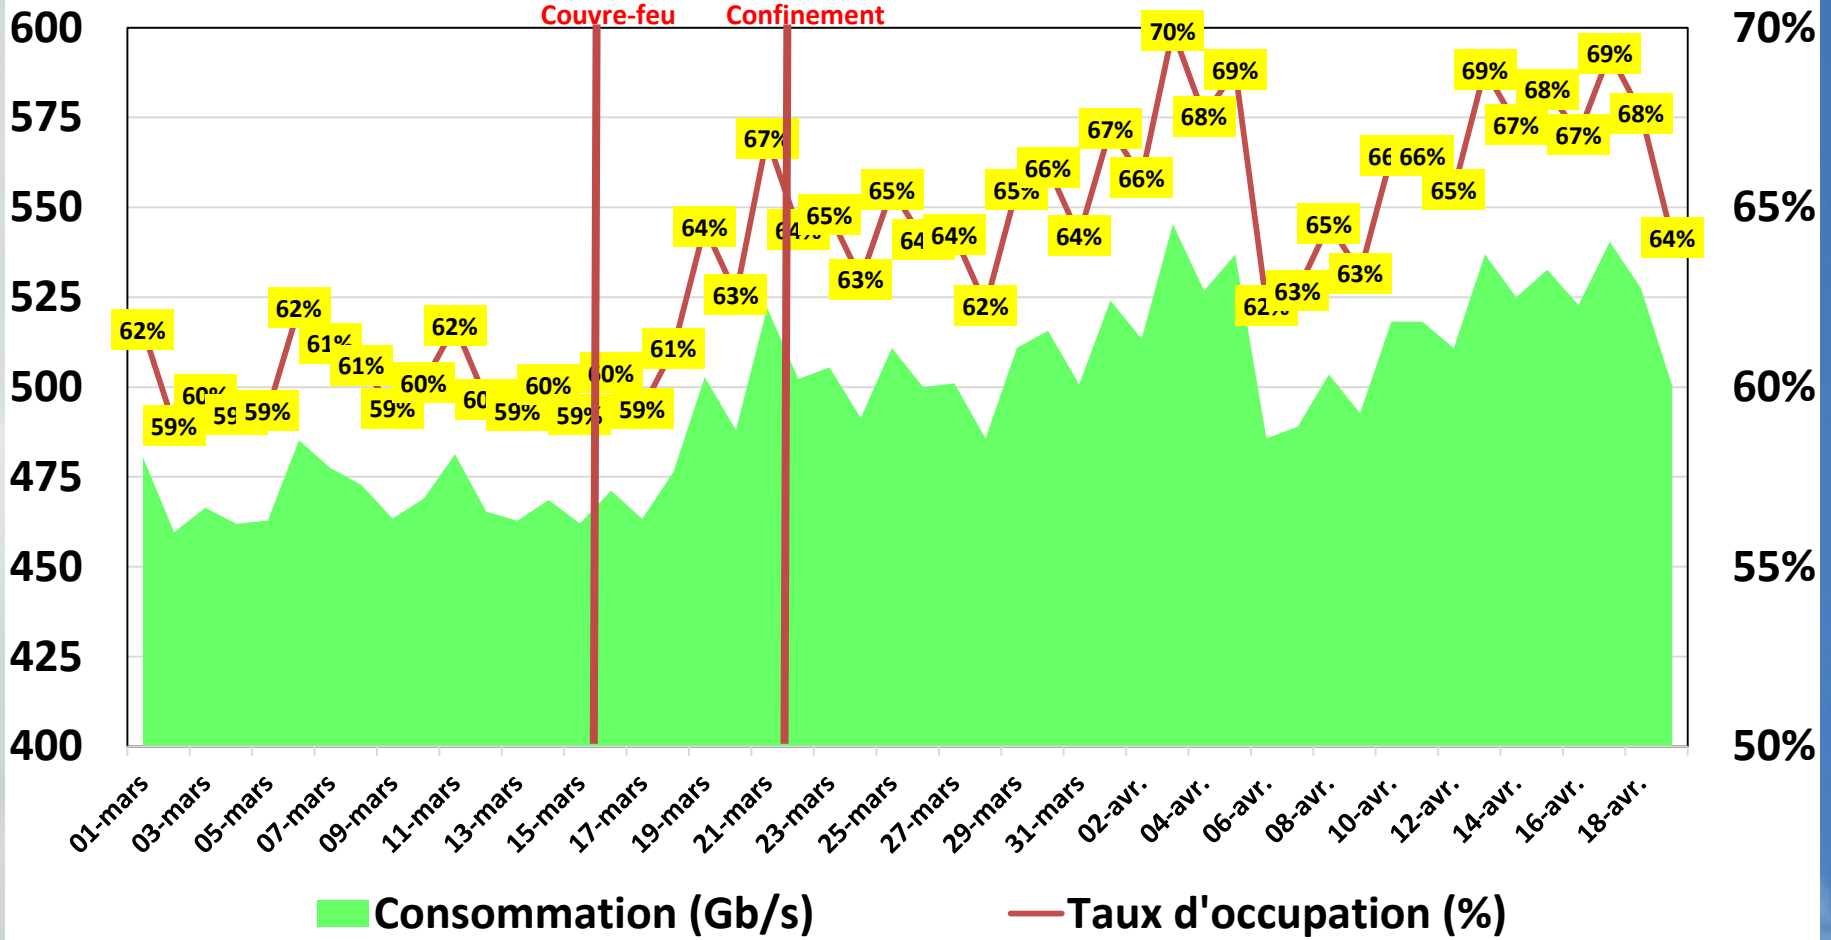

Effet du Couvre-Feu et du Confinement Total sur la consommation Data

**Evolution Journalière
du 1^{er} Mars 2020 au 19 Avril 2020**

Bande Passante Internationale

Bande Passante Internationale

Bande Passante Internationale

Consommation de la Bande Passante Internationale par Opérateur (Gb/s)

Traffic Data Mobile sur Smartphone

Traffic Data Mobile sur Smartphone (To)

Traffic Data Mobile sur Clés 3G/4G

Traffic Data Mobile sur Clés 3G/4G (To)

Couvre-feu Confinement

Traffic Data sur Box-Data

Traffic Data sur Box-Data (To)

Traffic Data sur LTE-TDD

Traffic Data sur LTE-TDD (To)

Evolution quotidienne du nombre des réclamations relatives au service Box Data & LTE-TDD