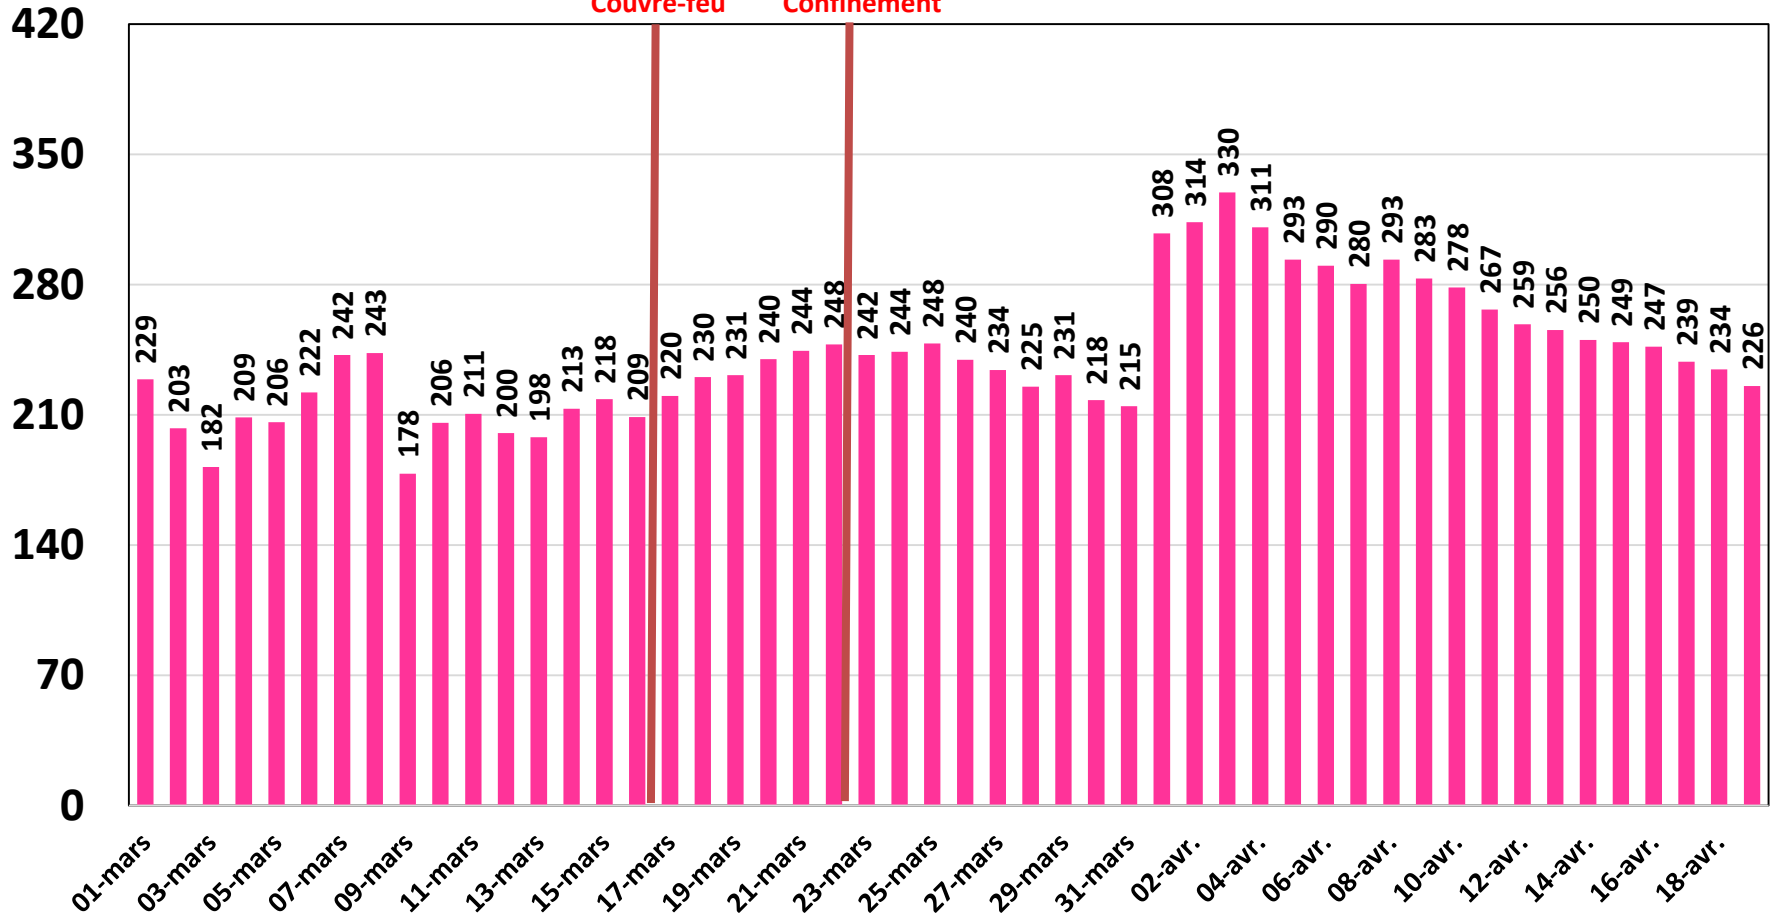

Consommation de la Bande Passante Internationale par Opérateur (Gb/s)

Traffic Data Mobile sur Smartphone

Traffic Data Mobile sur Smartphone (To)

Traffic Data Mobile sur Clés 3G/4G

Traffic Data Mobile sur Clés 3G/4G (To)

Couvre-feu Confinement

Traffic Data sur Box-Data

Traffic Data sur Box-Data (To)

Traffic Data sur LTE-TDD

Traffic Data sur LTE-TDD (To)

Evolution quotidienne du nombre des réclamations relatives au service Box Data & LTE-TDD