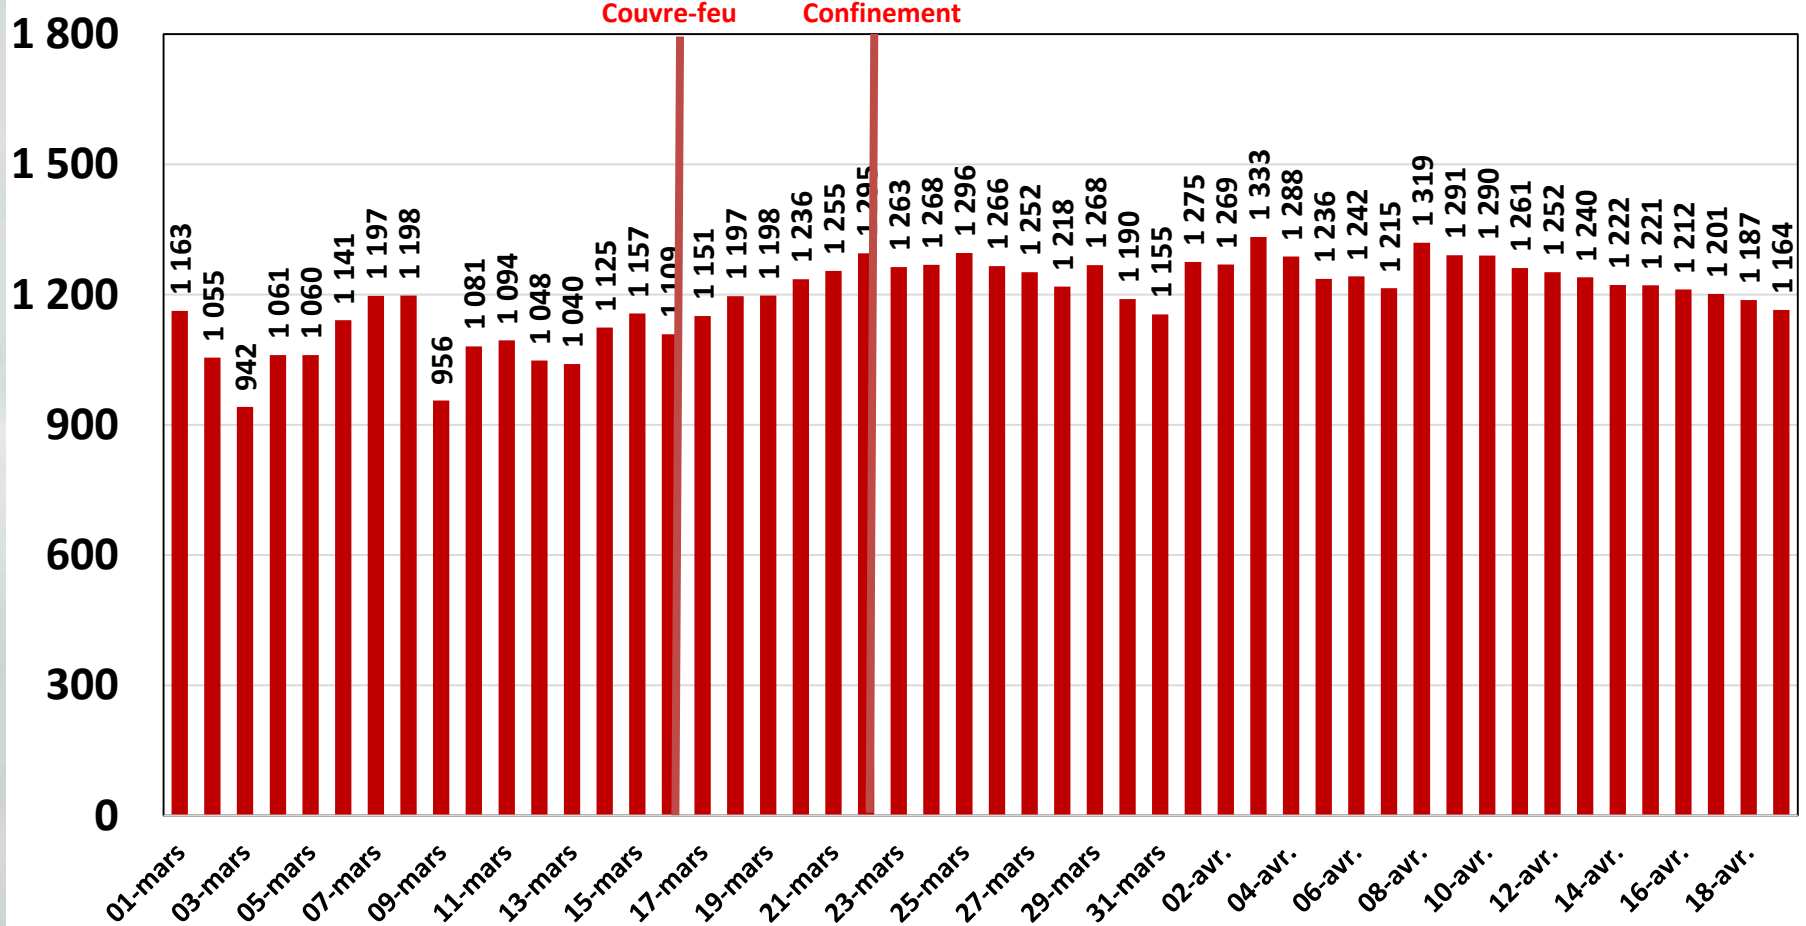

Effet du Couvre-Feu et du Confinement Total sur la consommation Data

**Evolution Journalière
du 1^{er} Mars 2020 au 19 Avril 2020**

Bande Passante Internationale

Bande Passante Internationale

Bande Passante Internationale

Consommation de la Bande Passante Internationale par Opérateur (Gb/s)

Traffic Data Mobile sur Smartphone

Traffic Data Mobile sur Smartphone (To)

Traffic Data Mobile sur Clés 3G/4G

Traffic Data Mobile sur Clés 3G/4G (To)