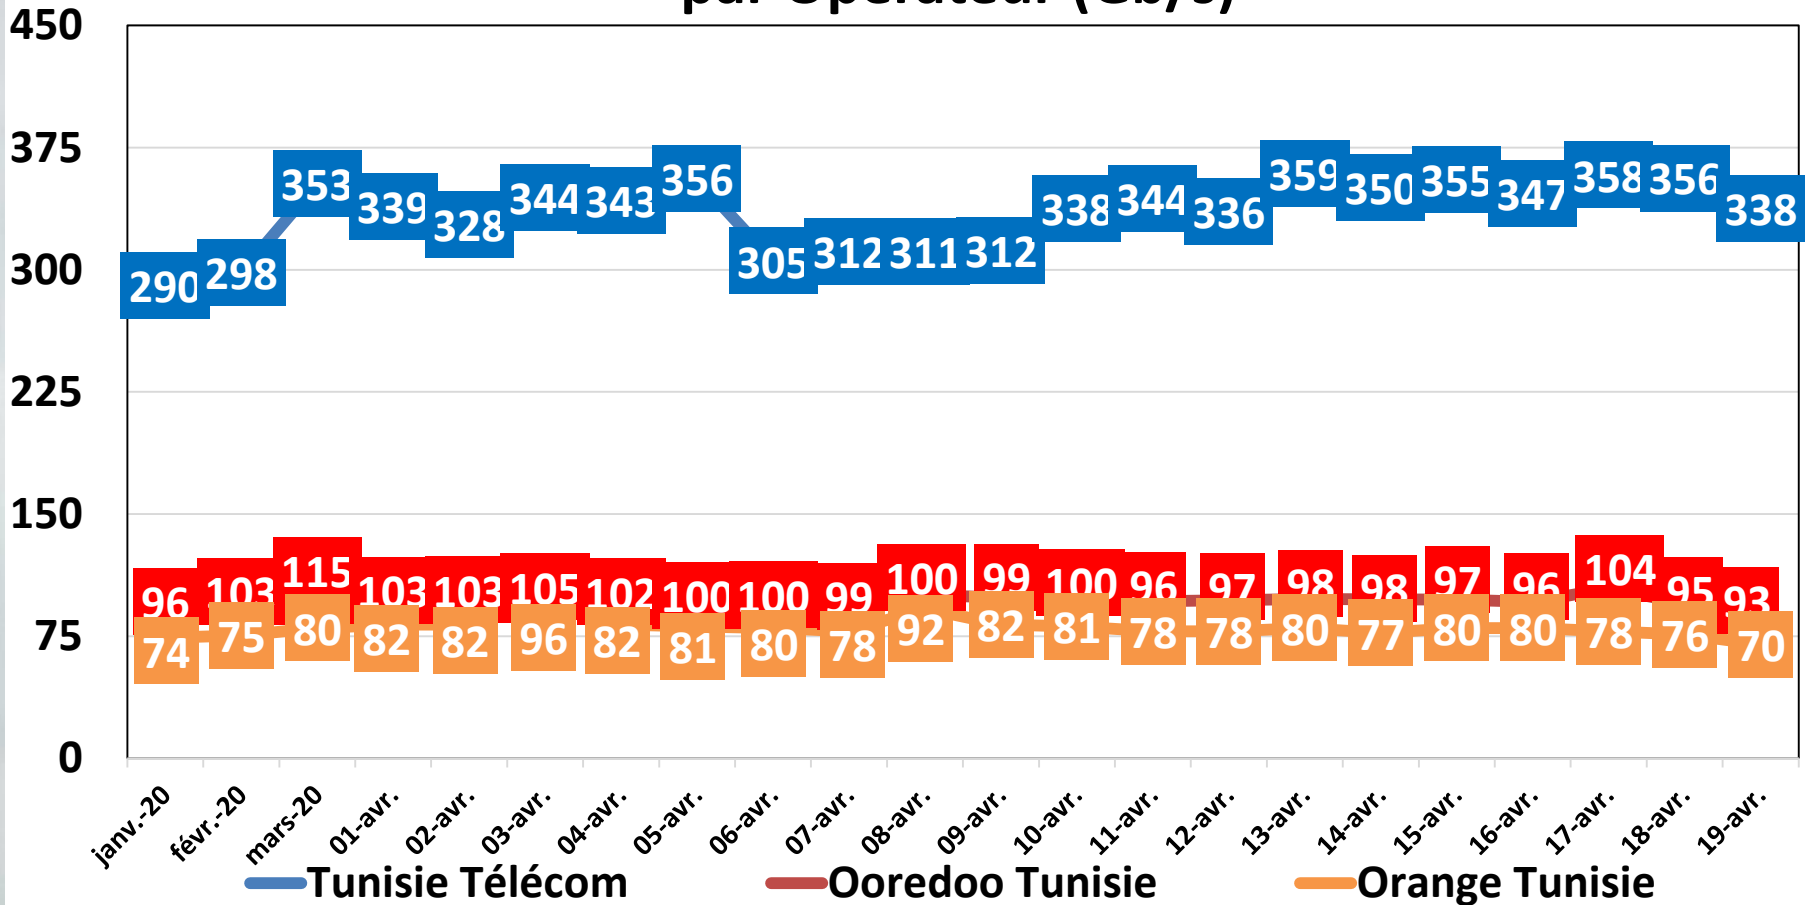

Effet du Couvre-Feu et du Confinement Total sur la consommation Data

**Evolution Journalière
du 1^{er} Mars 2020 au 19 Avril 2020**

Bande Passante Internationale

Bande Passante Internationale

Bande Passante Internationale

Consommation de la Bande Passante Internationale par Opérateur (Gb/s)

Traffic Data Mobile sur Smartphone

Traffic Data Mobile sur Smartphone (To)

Traffic Data Mobile sur Clés 3G/4G

Traffic Data Mobile sur Clés 3G/4G (To)