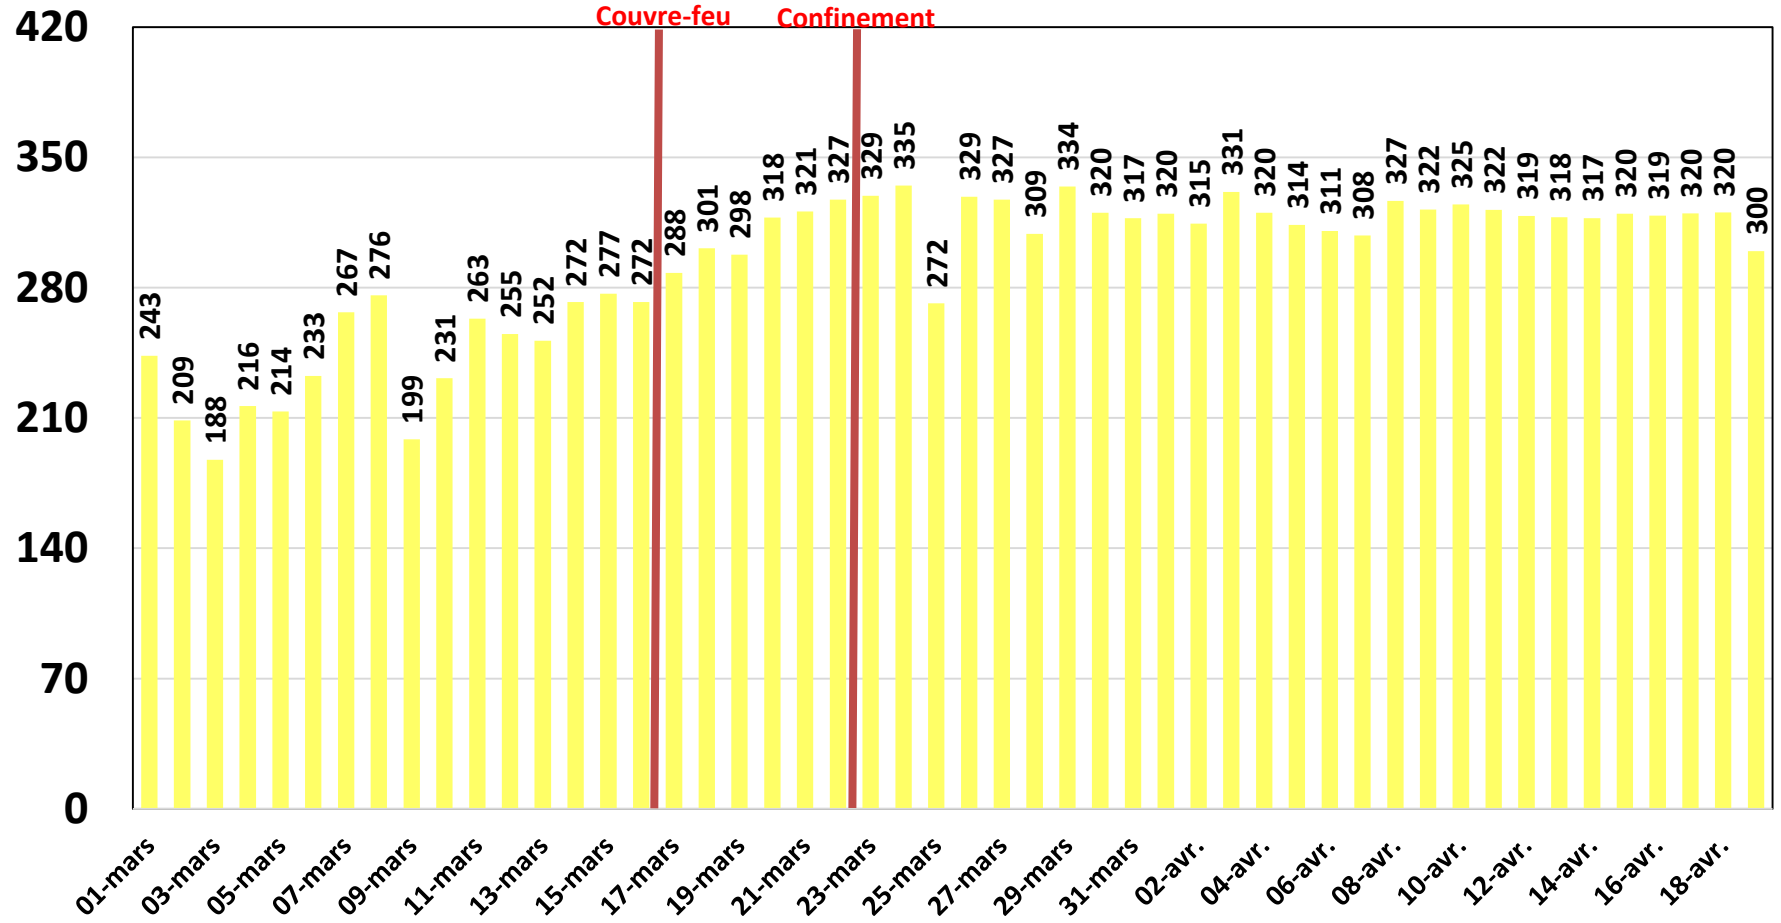

Couvre-feu Confinement

Traffic Data sur Box-Data

Traffic Data sur Box-Data (To)

Traffic Data sur LTE-TDD

Traffic Data sur LTE-TDD (To)

Evolution quotidienne du nombre des réclamations relatives au service Box Data & LTE-TDD